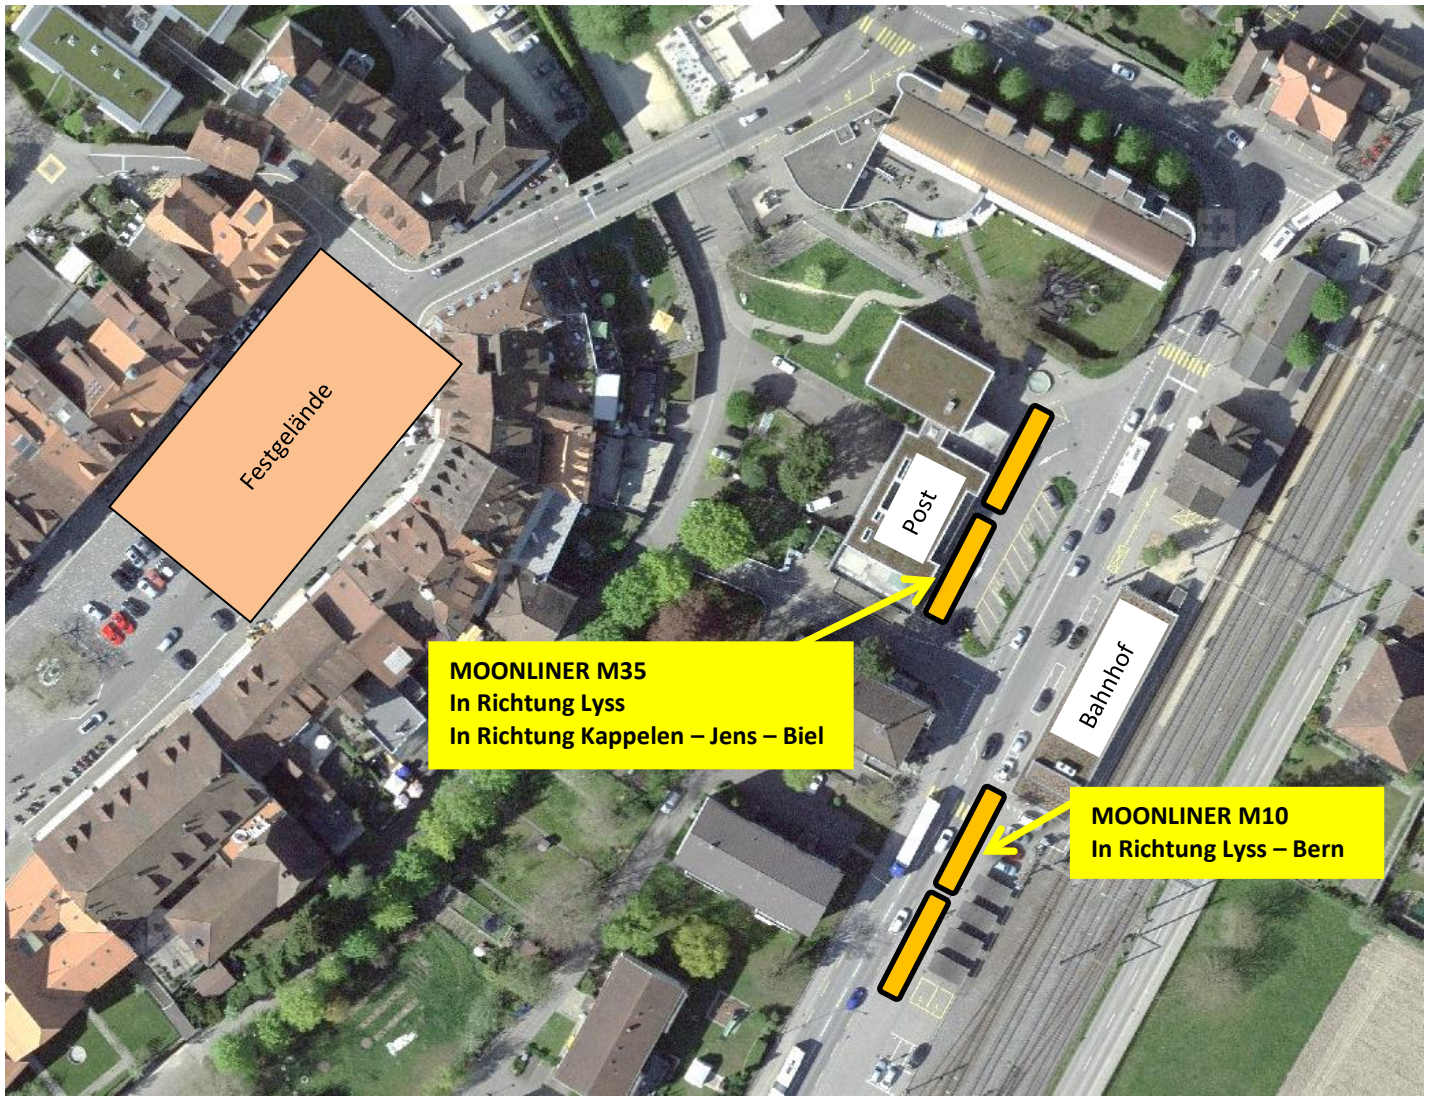

Abfahrtsorte MOONLINER-Busse

Weitere Informationen gibt's unter moonliner.ch